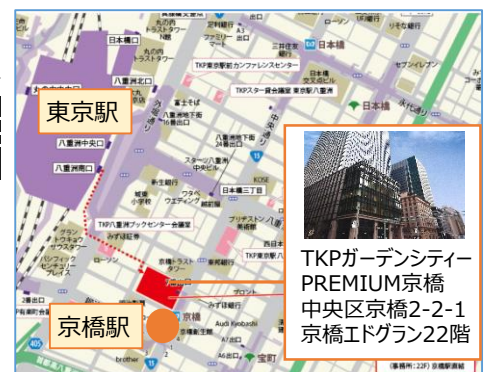

まちエネ協議会

街づくりエネルギーマネジメント推進協議会 発足一周年記念シンポジウム

日 時 : 2018年7月12日(木) 13:00~17:00

プログラム : ※下記講演内容等は、変更になる場合がございます。

13:00~13:20 受付

13:30~13:40 開会挨拶

13:40~14:00 基調講演『東京都の低炭素都市づくりについて』

東京都 都市整備局 都市づくり政策部 政策調整担当課長 佐々木 啓文 氏

14:00~14:20 講演 『中央区の低炭素都市づくりについて』

中央区 環境土木部 環境推進課長 石田 純一 氏

14:20~14:40 講演 『千代田区の低炭素都市づくりについて』

千代田区 環境まちづくり部 景観・都市計画課長 印出井 一美 氏

14:40~14:50 休憩

14:50~15:50 パネルディスカッション

『低炭素まちづくりへの取組』

●モデレーター

街づくりエネルギーマネジメント推進協議会 会長 村上 公哉 氏

一般社団法人 エコまちフォーラム 理事長

芝浦工業大学 建築学部 建築学科 教授

●パネリスト

宇都宮市 副市長 吉田 信博 氏

一般社団法人 エコまちフォーラム 顧問 小澤 一郎 氏

16:00~16:50 協議会活動報告

◆街づくりエネルギー施策自治体支援部会 部会長 小澤 一郎氏

◆地域エネルギーデザイン部会 部会長 村上 公哉 氏

◇東京都心WG 主査 那須原 和良 氏

京橋スマートコミュニティ協議会代表

◇大都市・地方都市WG 主査 吉田 聡 氏

まちエネ協議会副会長、横浜国立大学准教授

◆エネルギーサービスデータベース部会 部会長 高口 洋人 氏

まちエネ協議会副会長、早稲田大学教授

16:55 閉会

会場 : TKPガーデンシティPREMIUM京橋 ホール22A

東京都中央区京橋2-2-1 京橋エドグラン 22階

<https://www.kashikaigishitsu.net/facilitys/gcp-kyobashi/access/>

申込 : メールから machiene@machiene.jp

HPから <http://www.ecomachi-forum.or.jp/contact.html>

お問合せページ内から申込フォームが開きますので
内容を記載の上、送信ください。

申込締切り 2018年7月9日(月)

TKPガーデンシティ
PREMIUM京橋
中央区京橋2-2-1
京橋エドグラン22階

街づくりエネルギーマネジメント推進協議会事務局 :

一般社団法人 エコまちフォーラム

〒104-0031

東京都中央区京橋3丁目1番1号 東京スクエアガーデン6階AEMセンター

Tel: 03-5542-1680 Fax: 03-5542-1590

Mail: machiene@machiene.jp

HP : <http://www.machiene.jp/> 最新の情報はHPでご確認ください